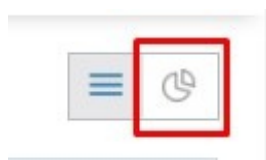

Grafički prikaz u primljenim računima

Last Modified on 14/10/2019 1:50 pm CEST

U primljenim računima možemo da dobijemo grafički prikaz unetih podataka u svakom trenutku klikom na dugme sa desne strane

Primljeni računi