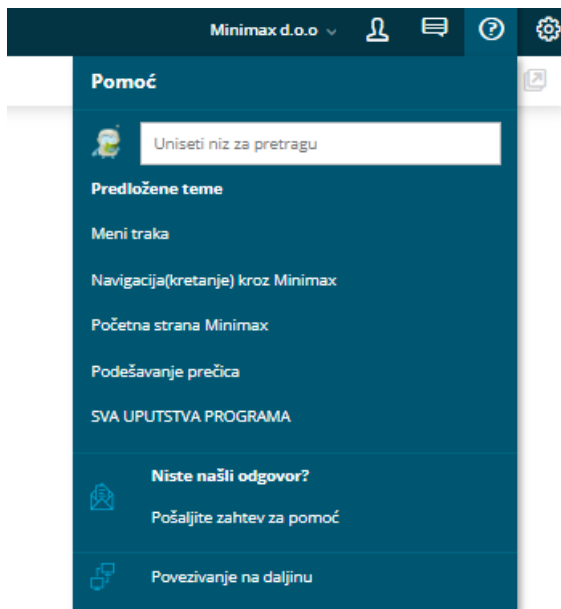

Dopuna menija Pomoć

Poslednja izmena 28/05/2024 11:36 am CEST

Kada korisnik klikne u gornjem desnom uglu na upitnik sada postoji polje Unesite niz za pretragu gde možete uneti reč za pretragu i program će predložiti uputstva na osnovu nje: